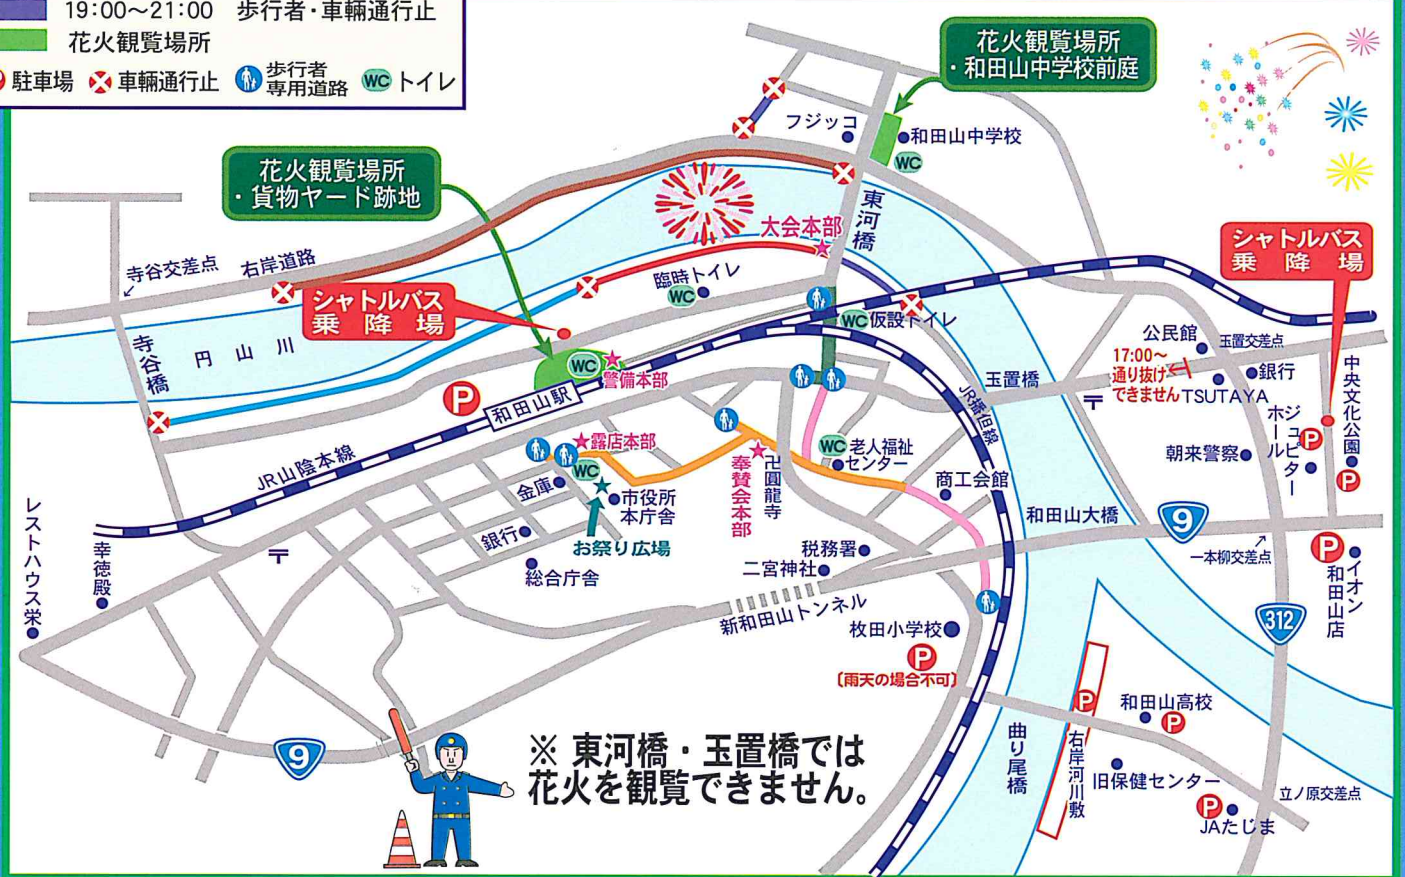

和田山夏まつり地蔵祭 交通規制及び駐車場のご案内

開催日：平成29年8月23日(水)

※荒天翌日延期

花火打上：午後7時30分～午後8時30分

打上場所：東河橋下流

自動車でお越しの際は駐車場に駐車してください。

◎ 当日、夏まつり会場周辺は交通規制を行いますので、自動車でお越しの際は、指定の駐車場に駐車していただきますようお願い致します。

無料シャトルバスを運行します

花火会場行き 18:15 ~ 20:00

中央公園行き 20:20 ~ 21:10

【乗車】中央公園バス停

【乗車】駅北第2公園前臨時バス停

【降車】駅北第2公園前臨時バス停

【降車】中央公園バス停

8:30~21:30	車輛・歩行者通行止
15:00~22:00	露店出店箇所
17:00~21:30	歩行者専用道路
18:00~21:30	車輛通行止
16:00~22:00	歩行者専用道路
19:00~21:00	軽車輛歩行者立入り禁止
19:00~21:00	歩行者・車輛通行止
	花火観覧場所

P 駐車場 X 車輛通行止 歩行者専用道路 WC トイレ

※ 道路及び歩道で立ち止まったり座ったりして花火を観覧することは
ご遠慮ください。

※ 路上駐車や違法駐車はご遠慮ください。

◎ 会場周辺等での路上駐車や違法駐車はご遠慮ください。

朝来市和田山夏まつり和田山地蔵祭奉賛会・朝来警察署