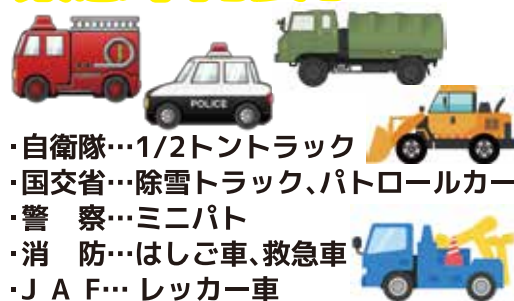

2023.11/23 木祝
10:00~15:00
小雨決行

道の駅 但馬のまほろば

冬のまほろば祭

祝 解禁!!

甘い太い軟らかい
「まほろしのねぎ」

兵庫県 朝来市特産

岩津ねぎ

解禁

10:00より

岩津ねぎ
1kg束販売

数量限定
50セット

特別価格販売

当日価格は
発表!

売切れ御免!!

お一人様
1束限り!

朝来市
マスコットキャラクター
ちやずりん

10:00より 芝生広場にて
店頭イベント

但馬の冬の あったかフェア

岩津ねぎを用いたメニューなど

16ブースが大集合!!

ステージイベント

ダンスステージ

出演：八鹿TWICE
養父LACKPINK

猿まわし

※天候・お猿さんの
体調等の理由により
中止する可能性があります。

1000年受け継がれてきた「伝統芸能」と
「現代技術」を融合した次世代エンターテインメント!!

第一種取扱業登録証
株式会社三助企画/神戸市北区大沢町止大沢2150/
展示/神保第0514002号/平成26年/6月6日/
令和6年6月5日/大田美由紀

和田山虎臥陣太鼓

但馬・理想の都の祭典開催を契機として、新しい
郷土芸能を創作し、魅力と活力に満ちたふるさと
づくりをめざして、平成5年に結成。

同時開催

子ども向け防災イベント

- がれき転がし体験 **有料**
- 防災スリッパワークショップ
- 消火器射的ゲーム

緊急車両展示 **無料**

- ・自衛隊...1/2トントラック
- ・国交省...除雪トラック、パトロールカー
- ・警察...ミニパト
- ・消防...はしご車、救急車
- ・J A F... レッカー車

『道の駅』
制定30周年
記念企画

防災体験イベント(有料)参加者に
JAFオリジナルトミカ
抽選で**30名様にプレゼント**

JAFコーナー

こども
安全免許証

後援 / 朝来市・朝来市教育委員会

国土交通省選定 重点「道の駅」

道の駅

但馬のまほろば

〒669-5153 朝来市山東町大月92-6

平日

お土産コーナー .....9:00~19:00
スローフードレストラン 茶すり庵...11:00~15:00
フードコート.....8:00~19:00
【オーダーストップは30分前】

土日祝

お土産コーナー .....9:00~20:00
スローフードレストラン 茶すり庵...11:00~15:00
フードコート.....8:00~20:00
【オーダーストップは30分前】

※商品は豊富に取り揃えておりますが、万一売り切れの際はご容赦ください。

☎ 079-676-5121 FAX.079-676-5123 <https://green-wind.co.jp>

年中
無休